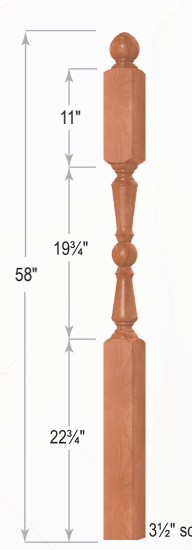

### 5 Length Baluster Dimensions

5E00-5L-200-[Length]  
Pin Top Baluster

L=31"	(Z)=22½"
L=34"	(Z)=25½"
L=36"	(Z)=27½"
L=39"	(Z)=30½"
L=42"	(Z)=33½"

5E05-5L-200-[Length]  
Square Top Baluster

L=31"	(Z)=15½"
L=34"	(Z)=18½"
L=36"	(Z)=20½"
L=39"	(Z)=23½"
L=42"	(Z)=26½"

### Newel Dimensions

Pin Top Newel

4E70	L=43"	X=15"
4E74	L=50"	X=22"
4E75	L=58"	X=30"
4E77	L=65"	X=37"
4E78	L=73"	X=45"

Post to Post Newel

4E00	L=48"	X=16 ¾"
4E04	L=58"	X=26 ¾"
4E53	L=62"	X=30 ¾"
4E55	L=73"	X=41 ¾"
4E58	L=78"	X=46 ¾"